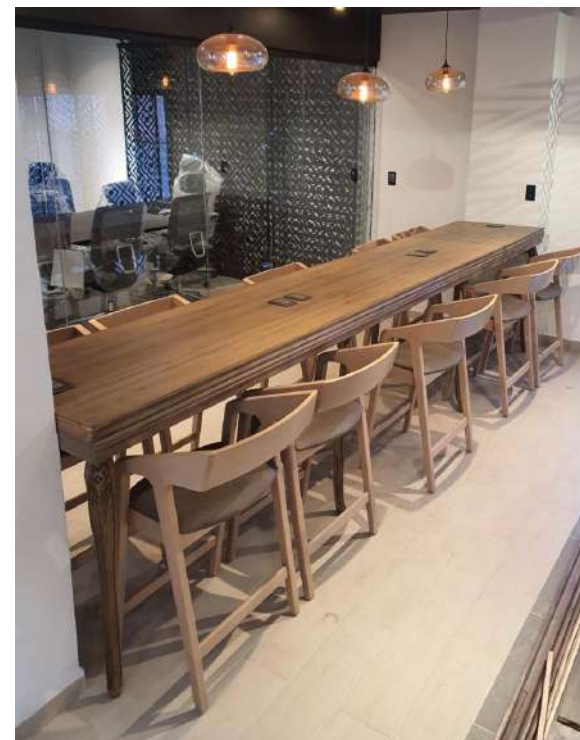

# Banco Madera con descansabrazos

- *Estructura de madera sólida natural o entintada*
- *Asiento madera o tapizado (tela o vinipiel, color a elegir)*
- *Precio \$2,700*

Natural

Tzalám