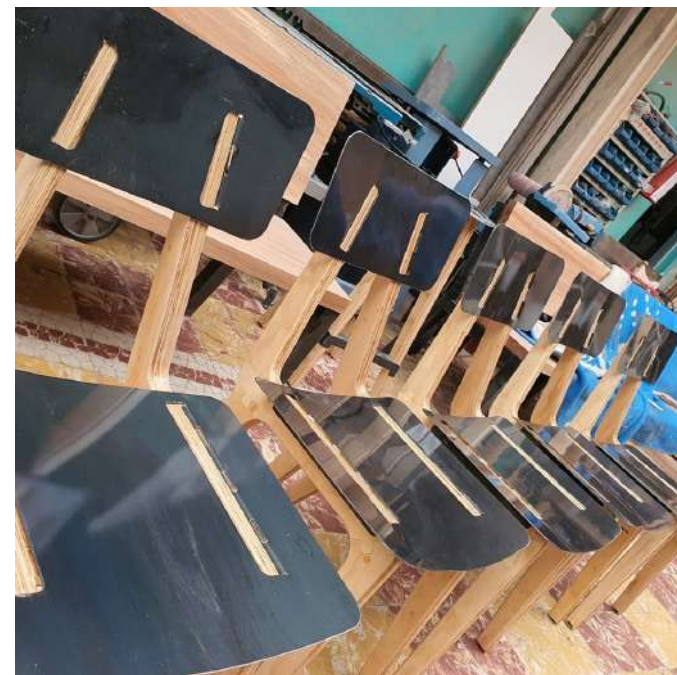

Silla Tower

- Estructura de triplay.
- Asiento y respaldo de lámina calibre 14.
- Pintura electrostática.
- Precio $1,300